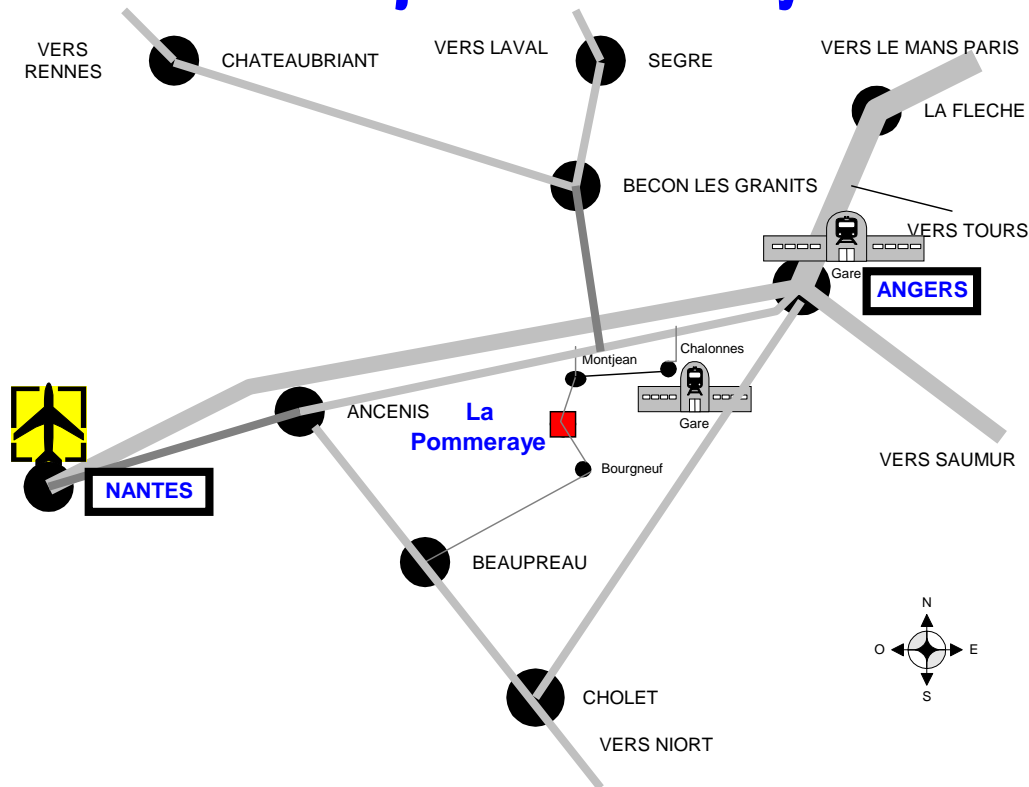

# Les Jardins D'Anjou - La Pommeraye 49620

## POUR REJOINDRE LA POMMERAYE par route :

**En arrivant de Paris, le Mans, Saumur, Tours**

A la sortie d'Angers prendre Nantes par la RN 23; puis 8 km après St Georges sur Loire, prendre à gauche direction Montjean, La Pommeraye,

**En arrivant de Nantes, Brest**

après Ancenis, prendre le RN 23, direction Angers; puis prendre sur la droite 1km après Champtocé, la direction Montjean, La Pommeraye.

**En arrivant de Cholet, Niort, Poitiers**

direction Beaupréau; puis Chalonnes; à Bourgneuf en Mauges, prendre la direction La Pommeraye.

**En arrivant de Rennes, Laval,**

rejoindre Bécon-les-granits, puis St germain des prés, Montjean, La Pommeraye