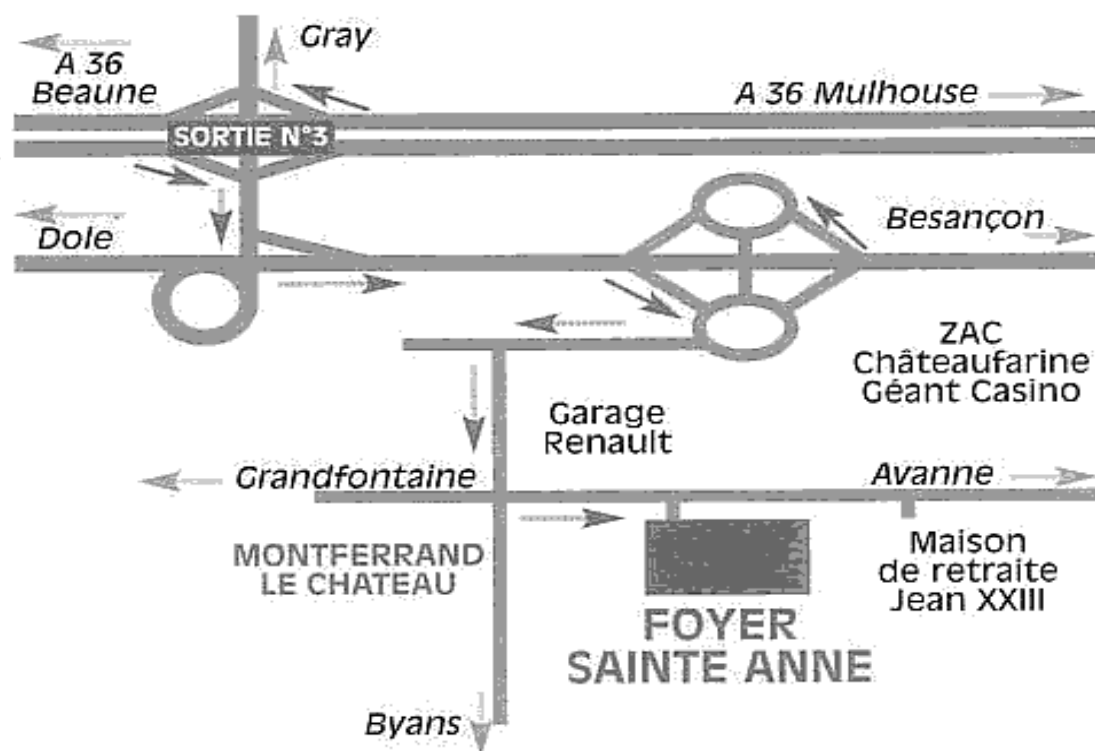

LES MOYENS D'ACCÈS

S.N.C.F. :

TGV Paris-Besançon - TGV Lille-Besançon direct
Ligne Strasbourg-Vintimille

La gare de Besançon est à 11 km de Montferrand-le-Château. Possibilité de prendre un taxi.

VOITURE :

Autoroute A36 -Beaune/Mulhouse :

sortie n°3 Besançon Planoise. Prendre direction Besançon Planoise, puis Montferrand-le-Château.

Route Nationale : Arrivée à Besançon, prendre toutes directions, puis direction Dole. A la sortie de Besançon, après la Z.I. de Châteaufarine prendre sur la droite "Montferrand-le-Château".