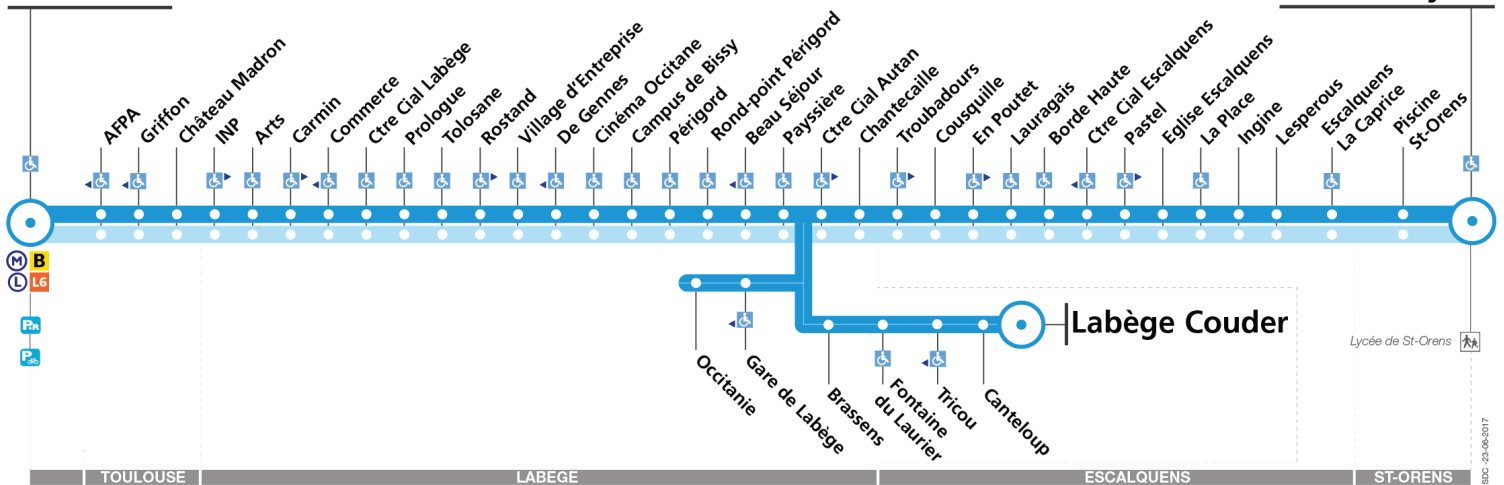

79

Direction Labège Couder ou Saint-Orens Lycée

du 4 septembre 2017
au 24 juin 2018

Ramonville

St-Orens Lycée

TOULOUSE

LABÈGE

ESCALQUENS