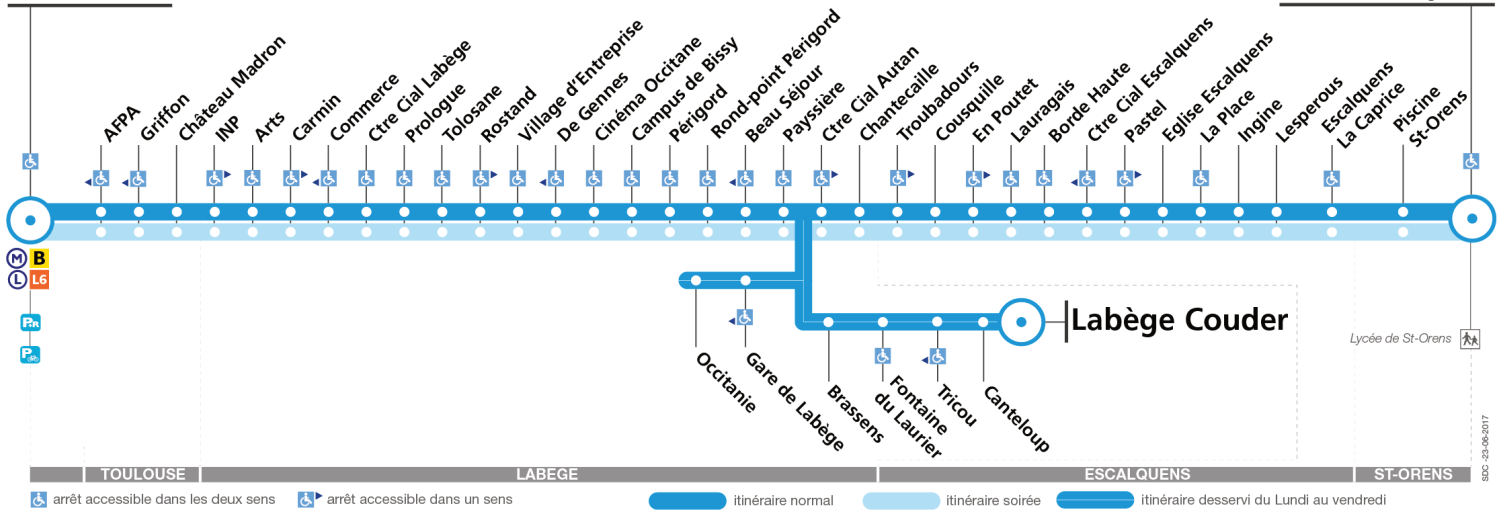

79

Direction Ramonville

du 4 septembre 2017
au 24 juin 2018

Ramonville

St-Orens Lycée

arrêt accessible dans les deux sens
 arrêt accessible dans un sens
 itinéraire normal
 itinéraire soirée
 itinéraire desservi du Lundi au vendredi